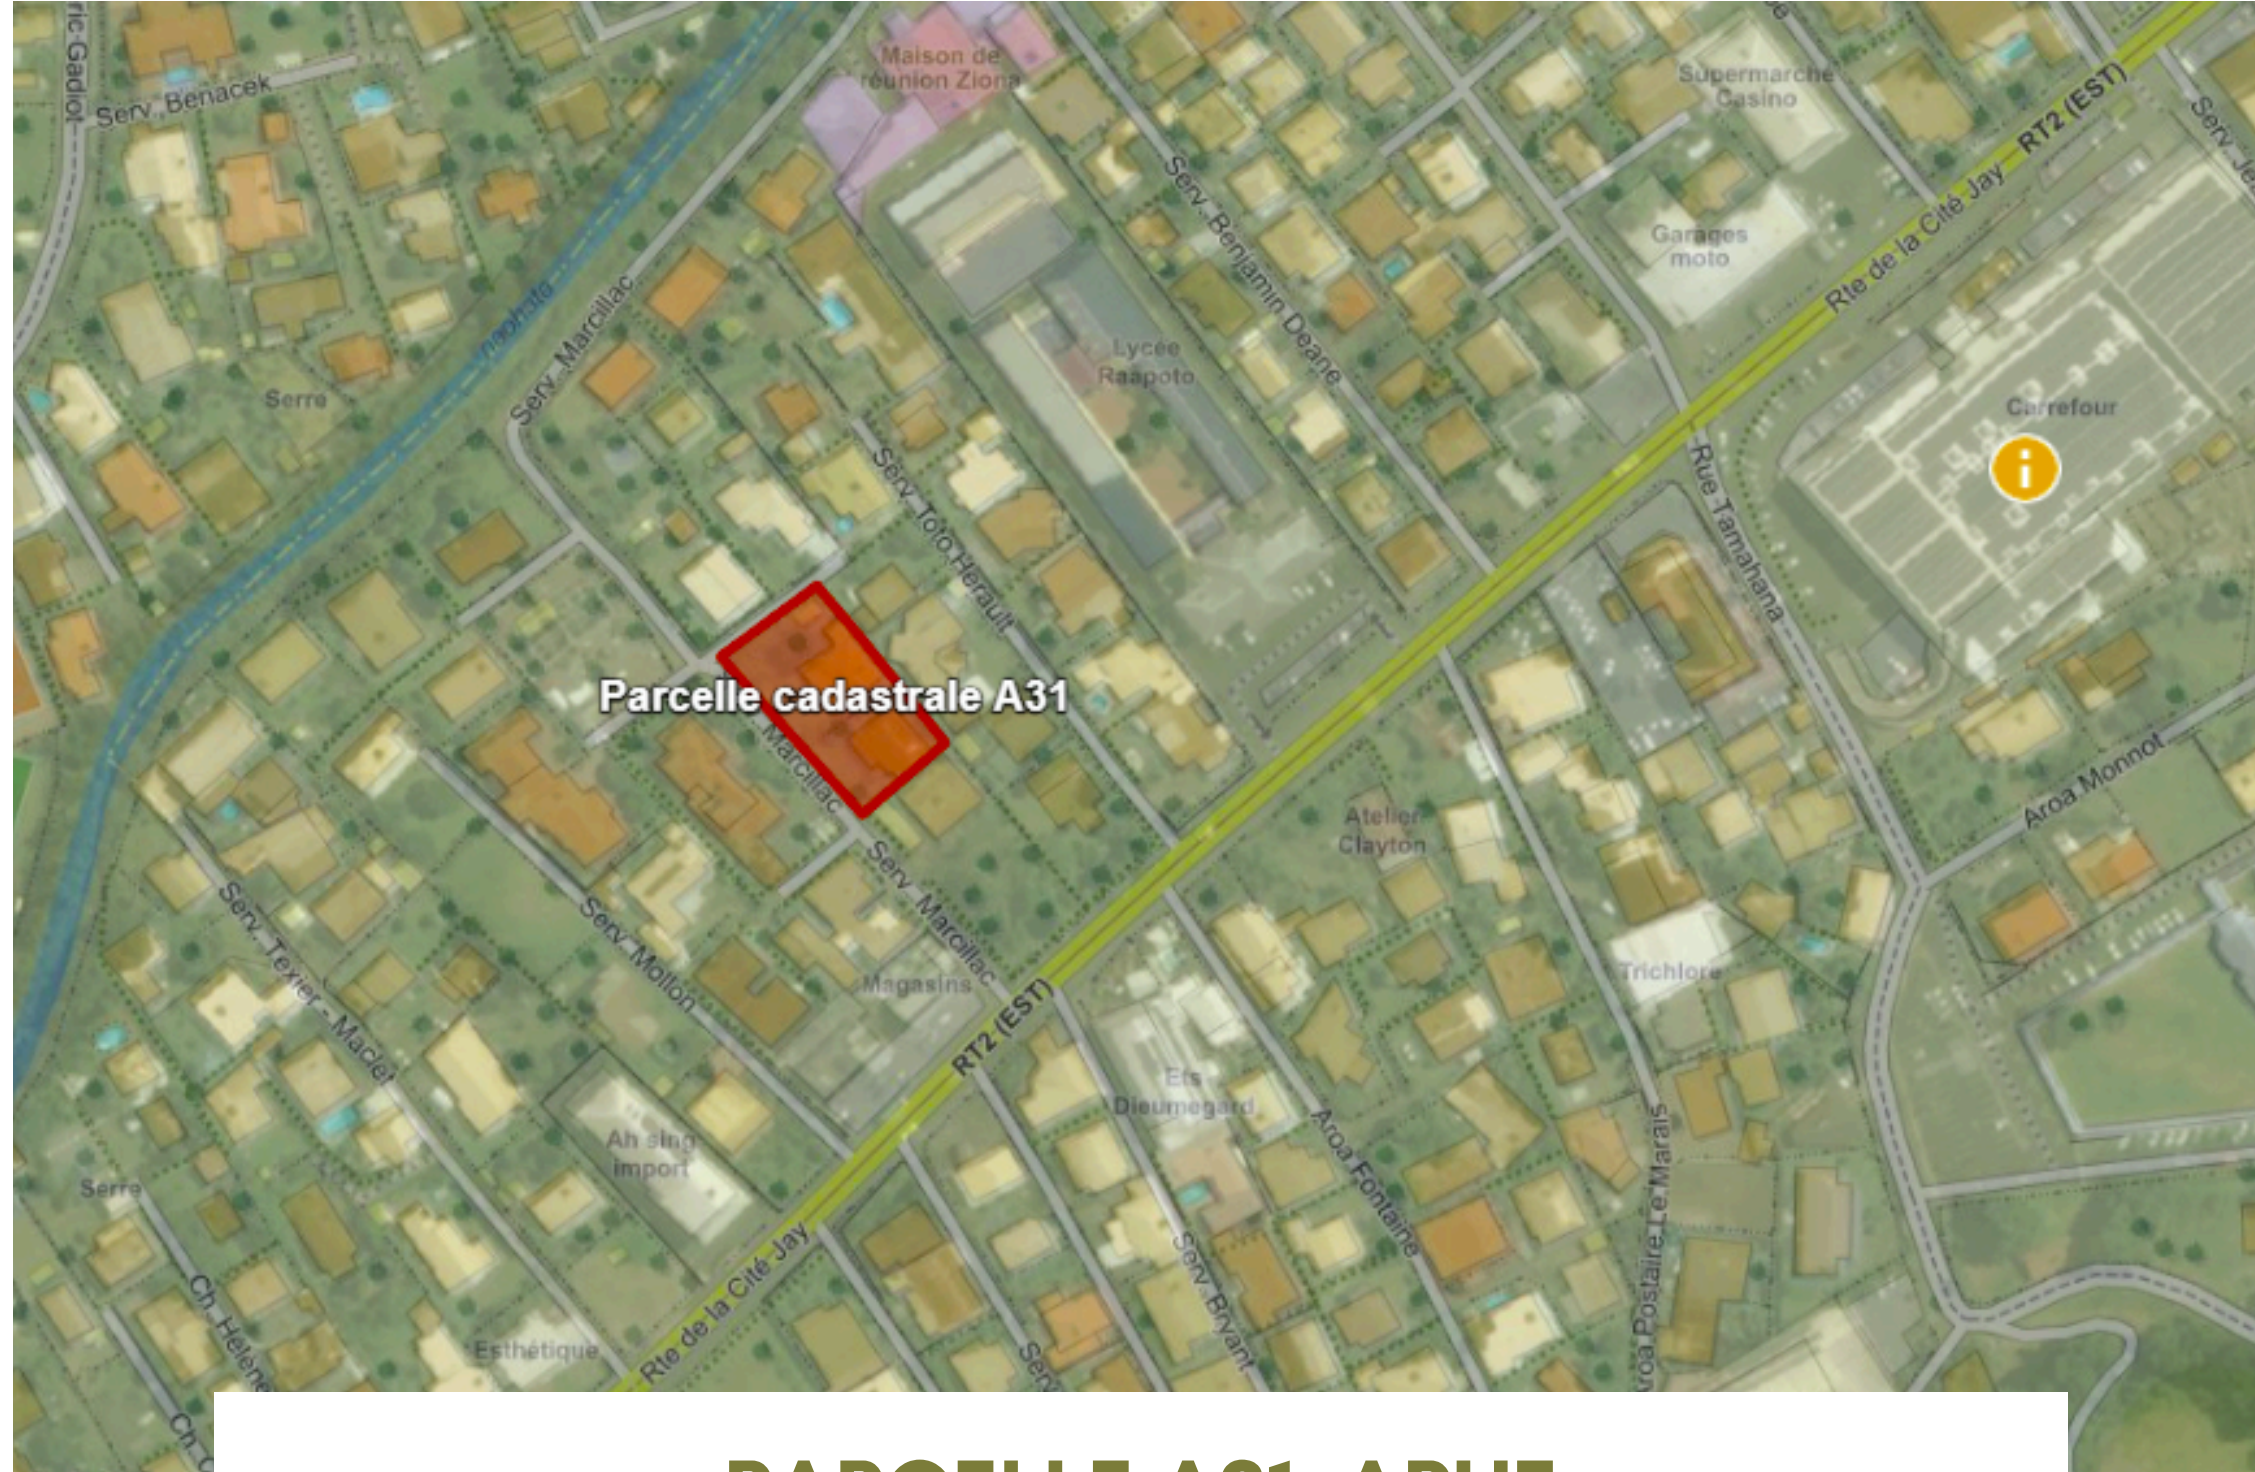

SALLES DE BAINS AMÉNAGÉES

Ensemble double vasque, miroir led, VC suspendu, douche à l'italienne, paroi de douche, acaestillage...

Parcelle cadastrale A31

PARCELLE A31, ARUE

CHRONOLOGIE DE L'OPÉRATION :
JUN 2025 - JUN 2027